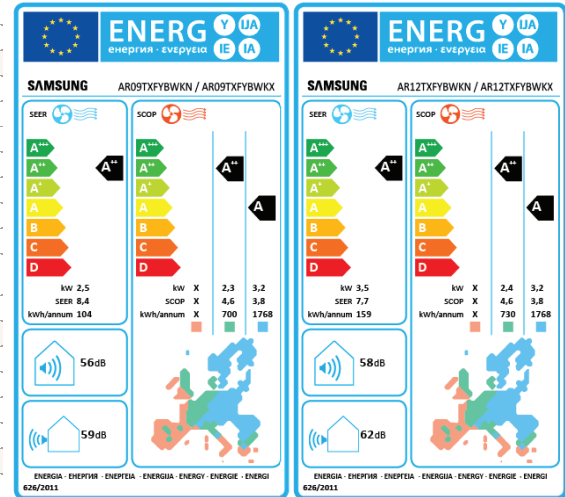

* Tässä esitetyt energiamerkinnät noudattavat EU:n asetuksen N:o 626/2011 (LOT10) merkintöjen luokitusta 2019 asteikolla D...A+++.

Easy Filter Plus
- helposti puhdistettava suodatin

Wi-Fi Control
- Wi-Fi-ethallinta

AI Auto Comfort
- oppiva mukavuustoiminto

ECO Mode
- säästötila

Auto Clean
- itsepuhdistustoiminto

R32 Refrigerant
- luontoystävällisempi kylmäaine

Low Noise Level
- hiljainen toiminto

5 Years Warranty
- 5 vuoden takuu

Good Sleep
- unitoiminto