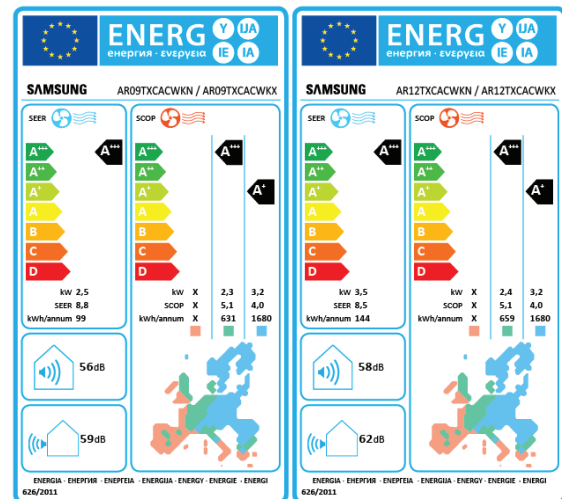

Wind-Free™ Cooling
-jäähdytystoiminto

Wi-Fi Control
-Wi-Fi-etähallinta

AI Auto Comfort
-oppiva mukavuustoiminto

Tri-Care Filter
-allergien-suodatin

Motion Detect Sensor
-liikettunnistin-anturi

R32 Refrigerant
-luontoystävälli-
sempi kylmäaine

Low Noise Level
-alhainen melutaso

5 Years Warranty
- 5 vuoden takuu

Good Sleep
-unitoiminto

ECO Mode
-säästötila

Auto Clean
-itsepuhdistus-
toiminto

Auto Air Direction Control
- automaattinen
ilmavirtauksen
suunnan säätö